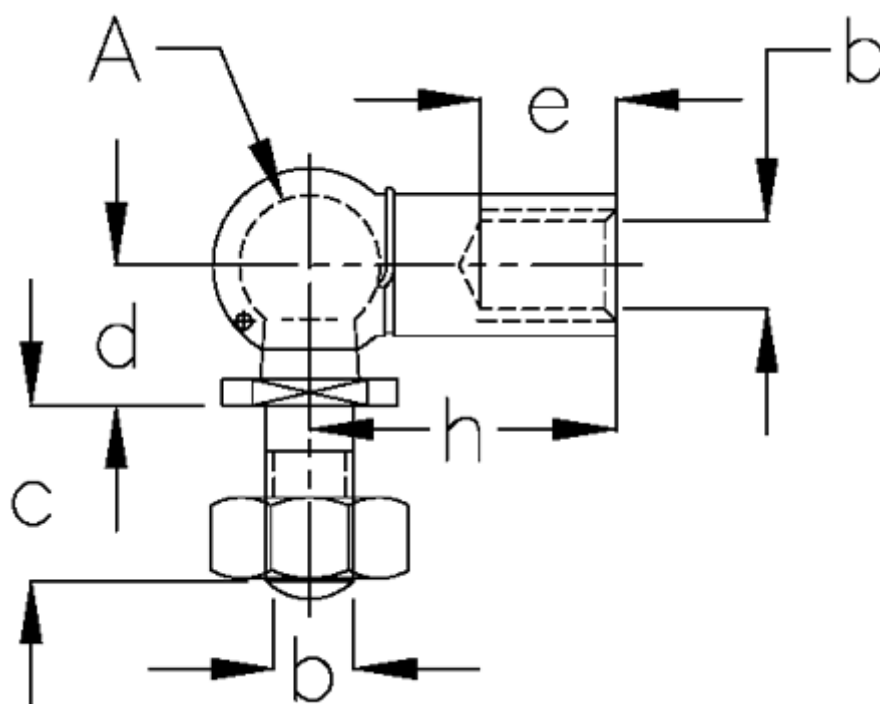

Varenummer: 140225821
Beskrivelse: KLEE Vinkelled CS 19 M14x2, venstre
DIN 71802 rustfast

Mål

A	= 19
b	= M14x2, venstre
c	= 28
d	= 20
e	= 21.5
h	= 45
NV	= 16
vægt kg/1000	= 220.9